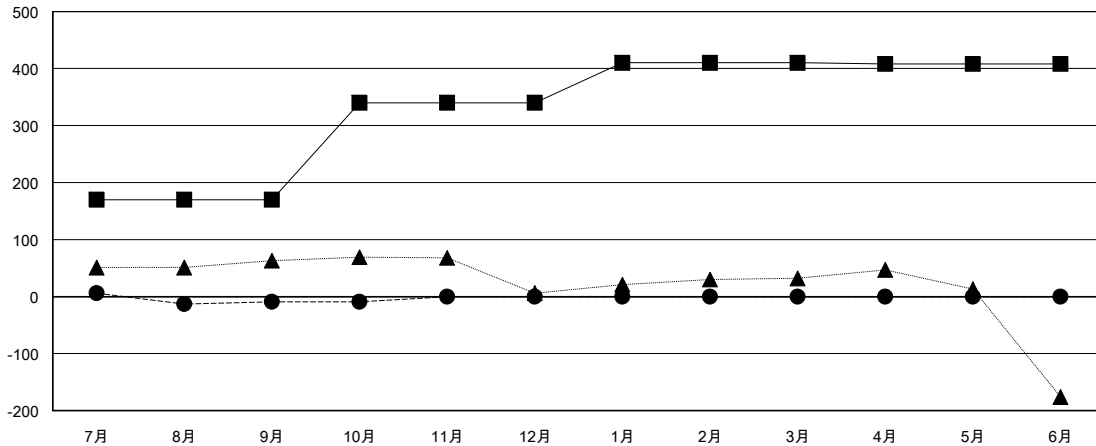

MONTHLY MEMBERSHIP PROGRESS REPORT

District 334 D

Results as of: 10/31/2018

GMT: MASAYOSHI MARUYAMA, YASUHISA NAKAMURA

地域 JAPAN

GMT会則地域

| クラブ | | | | 名 | | | |
|---------------|--------|------|-------|---------------|--------|--------|---------------|
| 結果: 2018-2019 | | | | 結果: 2018-2019 | | | |
| 四半期 | 新クラブ目標 | 新クラブ | 解散クラブ | 四半期 | 会員純増目標 | 会員増強実績 | 退会者(転籍を含む) 実際 |
| 7月/8月/9月 | 0 | 0 | 0 | 7月/8月/9月 | 170 | 88 | 97 |
| 10月/11月/12月 | 1 | 0 | 0 | 10月/11月/12月 | 170 | 12 | 10 |
| 1月/2月/3月 | 0 | 0 | 0 | 1月/2月/3月 | 70 | 0 | 0 |
| 4月/5月/6月 | 0 | 0 | 0 | 4月/5月/6月 | -2 | 0 | 0 |

新クラブ目標及び実績累計

会員目標及び実績累計

| | | |
|--|--------------------------------------|--|
| 解散クラブ: 0 | 51 CLUBS OF 98 一名以上の新会員を登録 | 男女別 男性 3,841 (67.87%) 女性 1,818 (32.13%) 女性%年度目標: 50% |
| 退会者 物故会員 11 クラブ解散 0 その他 96 合計 107 | 会員累計データを見るには、ここをクリック | 世帯主/家族会員合計 3,589 国際会費半額の家族会員 1,905 |